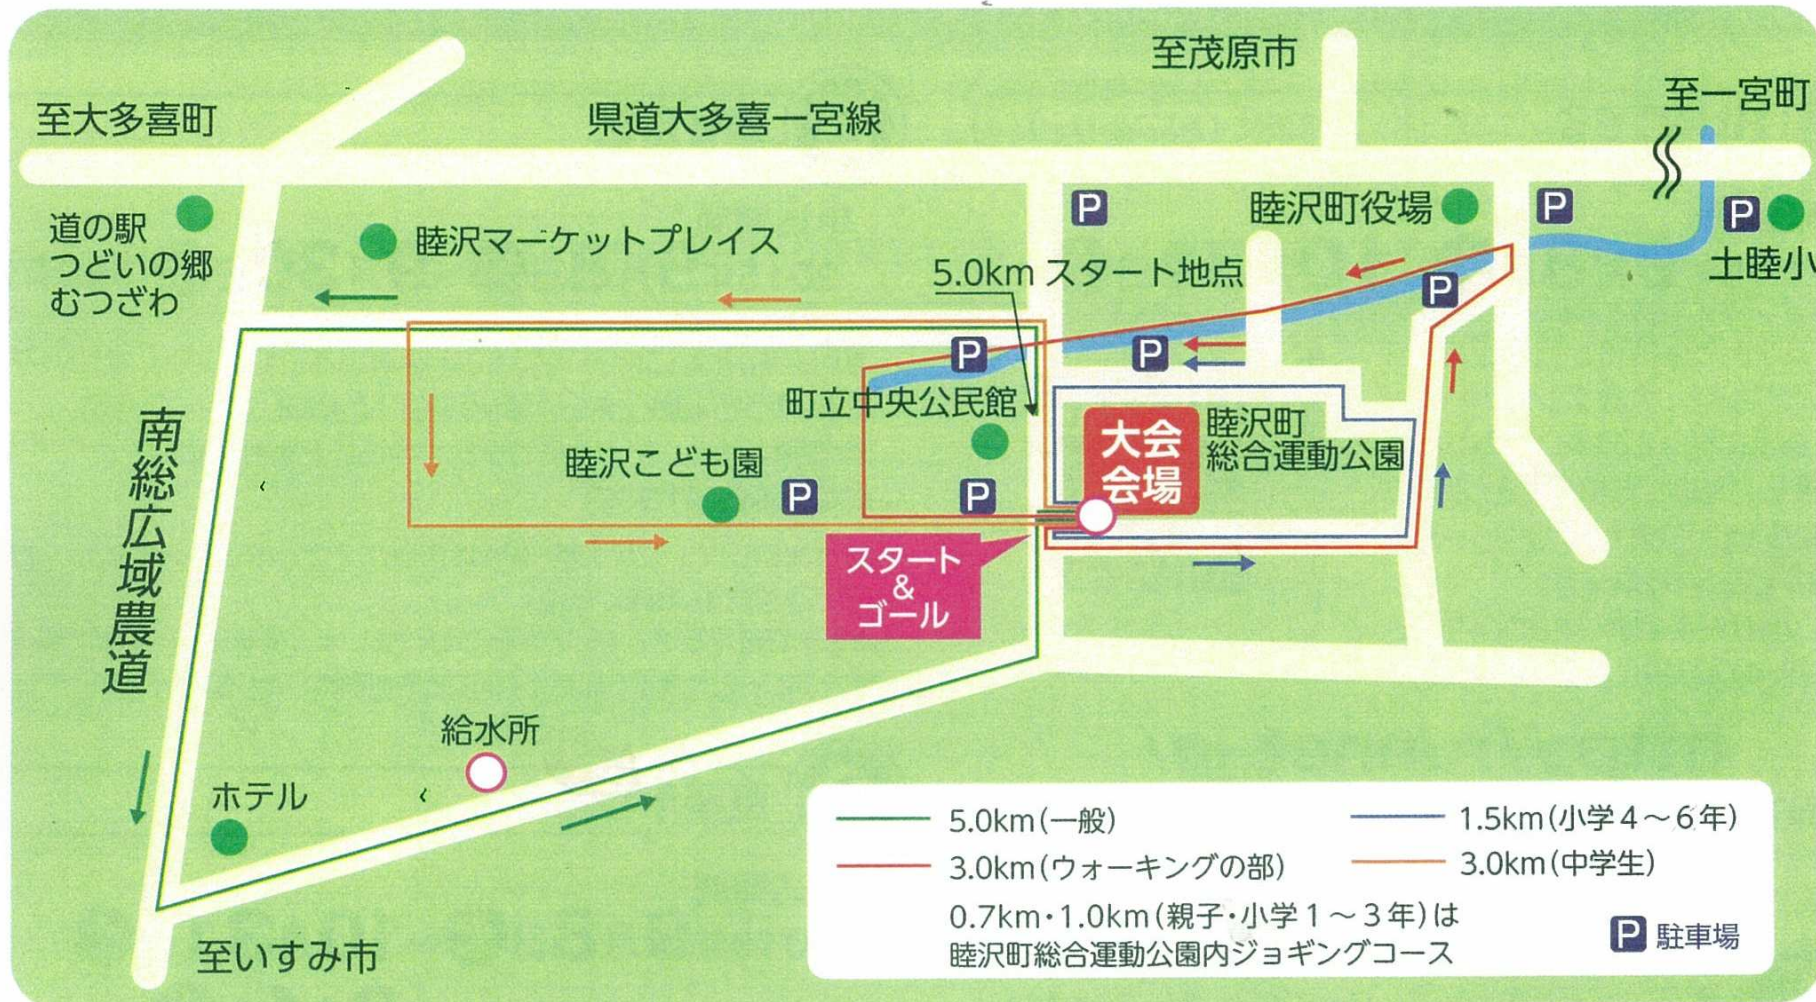

コース略図

※当日は土睦小学校からの送迎バスを運行いたします。

※会場付近駐車場が満車の場合は、土睦小学校へ駐車をお願いする場合がございます。(駐輪場は公民館にあります。)

千葉県睦沢町ホームページ <http://www.town.mutsuzawa.chiba.jp/>